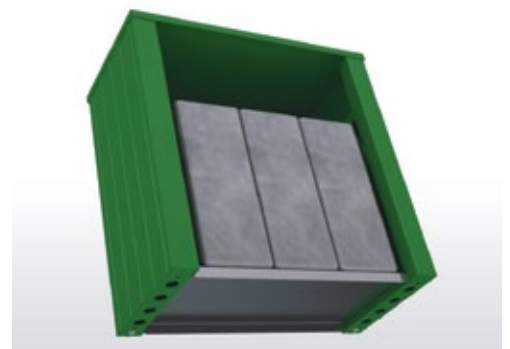

PBR-2-V

PBR-3-V

I Kkwit™ ÎLOT DE RÉCUPÉRATION / RECYCLING STATION

PBR-2-V

1 un. 1599.00\$*
25 un. 1559.00\$*

*Prix de base. Voir nombreuses options disponibles.
*Base price. See the many options available.

- Grandeur / Size : 36"L x 48"H x 24"P
- Capacité / Capacity: 236 L (2x 118 L)
- 100% Aluminium

PBR-3-V

1 un. 1799.00\$*
25 un. 1759.00\$*

*Prix de base. Voir nombreuses options disponibles.
*Base price. See the many options available.

- Grandeur / Size : 48"L x 48"H x 24"P
- Capacité / Capacity: 354 L (3x 118 L)
- 100% Aluminium

Options disponibles / Available Options

Clapets de caoutchouc (25\$/ch.)	/	Rubber flaps (25\$/ea.)
Bacs internes en acier galvanisé (89\$/ch.)	/	Internal galvanized steel bins (89\$/ea.)
Pattes de nylon pour bacs internes (25\$/4)	/	Nylon legs under internal bins (25\$/4)
Barrure encastrée (45\$/ch.)	/	Embedded Lock (45\$/ea.)
Fond au sol (79\$/ch.)	/	Bottom floor (79\$/ea.)
Lettrage spécial	/	Special stickers
Peinture spéciale	/	Special paint
Dessus incliné**	/	Sloping top**
Dessus plat**	/	Flat top**